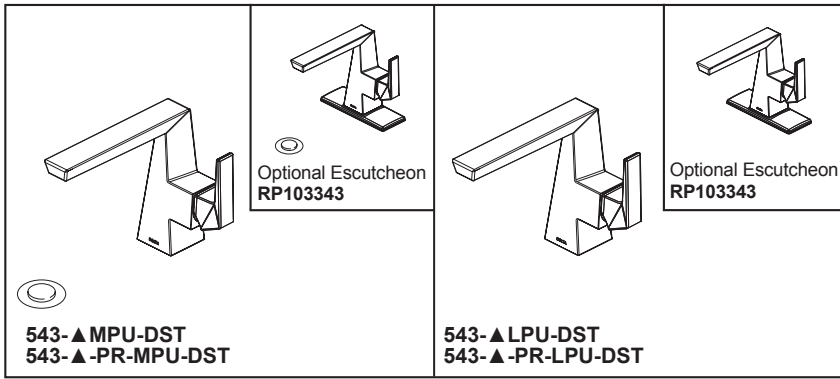

see what Delta can do™

BATHROOM FAUCET

- Trillian® Bath Collection
- Single Handle Deck Mount

FEATURES:

- DIAMOND Seal® Technology
- Lumicoat® Finish (-PR models only)
- Lumicoat® Finishes easily wipe clean without cleaners and chemicals on the products most commonly touched areas

STANDARD SPECIFICATIONS:

- Max flow rate 1.2 gpm @ 60 psi, 4.5 L/min @ 414 kPa
- One or three-hole mount (escutcheon not included, order separately)
- Solid metal construction
- Diamond coated ceramic cartridge
- 1/4" O.D. straight, staggered PEX supply tubes
- Model has metal drain with push pop-up type fitting with plated flange and stopper, no lift rod hole
- "LPU" models less pop-up drain; no lift rod hole
- Optional red/blue indicator ring provided with model

WARRANTY

- Parts and Finish - Lifetime limited warranty; or for commercial purchasers, 10 years for multi-family residential (apartments and condominiums) and 5 years for all other commercial uses, in each case from the date the product is received by the original purchaser or their authorized representative (installation contractor, etc.).
- Please go to www.deltafaucet.com for the complete details of our limited warranty.

COMPLIES WITH:

- ASME A112.18.1 / CSA B125.1
- ASME A112.18.2 / CSA B125.2
- NSF/ANSI/CAN 61 & 372
- EPA WaterSense®
- ICC/ANSI A117.1

▲ Designate Proper Finish Suffix

Delta Faucet Company reserves the right (1) to make changes in specifications and materials, and (2) to change or discontinue models, both without notice or obligation. Dimensions are for reference only. See current full-line price book or www.deltafaucet.com for finish options and product availability.

Delta Faucet Company

55 E. 111th Street, Carmel, IN 46280
350 South Edgeware Road, St. Thomas, ON N5P 4L1
© 2026 Delta Faucet Company