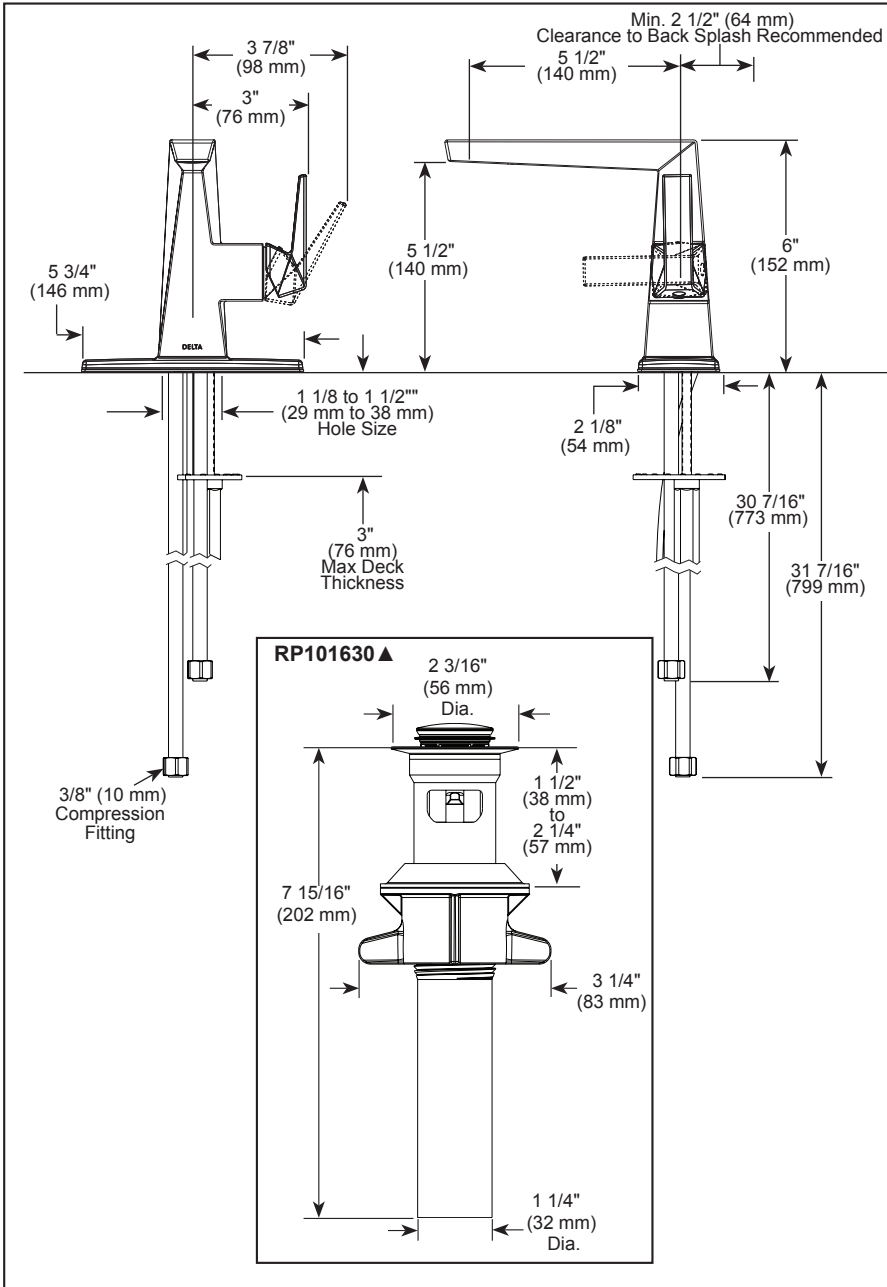

see what Delta can do™

BATHROOM FAUCET

- Trillian® Bath Collection
- Single Handle Deck Mount

FEATURES:

- DIAMOND Seal® Technology
- Lumicoat® Finish (-PR models only)
- Lumicoat® Finishes easily wipe clean without cleaners and chemicals on the products most commonly touched areas

STANDARD SPECIFICATIONS:

- Max flow rate 1.2 gpm @ 60 psi, 4.5 L/min @ 414 kPa
- One or three-hole mount (escutcheon not included, order separately)
- Solid metal construction
- Diamond coated ceramic cartridge
- 1/4" O.D. straight, staggered PEX supply tubes
- Model has metal drain with push pop-up type fitting with plated flange and stopper, no lift rod hole
- "LPU" models less pop-up drain; no lift rod hole
- Optional red/blue indicator ring provided with model

WARRANTY

- Parts and Finish - Lifetime limited warranty; or for commercial purchasers, 10 years for multi-family residential (apartments and condominiums) and 5 years for all other commercial uses, in each case from the date the product is received by the original purchaser or their authorized representative (installation contractor, etc.).
- Please go to www.deltafaucet.com for the complete details of our limited warranty.

COMPLIES WITH:

- ASME A112.18.1 / CSA B125.1
- ASME A112.18.2 / CSA B125.2
- NSF/ANSI/CAN 61 & 372
- EPA WaterSense®
- ICC/ANSI A117.1

▲ Designate Proper Finish Suffix

Delta Faucet Company reserves the right (1) to make changes in specifications and materials, and (2) to change or discontinue models, both without notice or obligation. Dimensions are for reference only. See current full-line price book or www.deltafaucet.com for finish options and product availability.

Delta Faucet Company

55 E. 111th Street, Carmel, IN 46280
350 South Edgeware Road, St. Thomas, ON N5P 4L1
© 2026 Delta Faucet Company