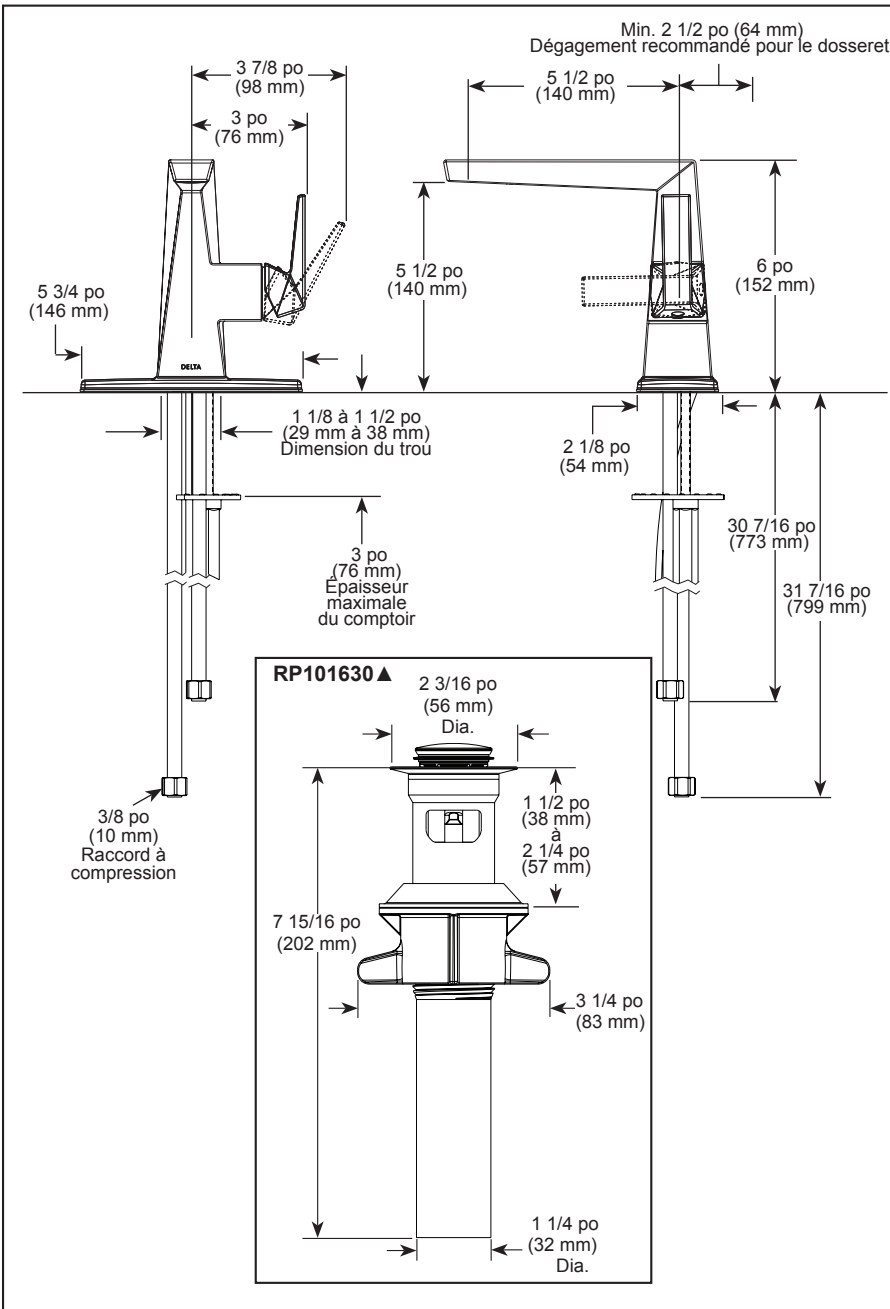

GARANTIE

- Pièces et finition – Garantie à vie limitée; ou pour les clients commerciaux, 10 ans pour les résidences multifamiliales (appartements et condominiums) et 5 ans pour tout autre usage commercial, dans tous les cas à compter de la date de réception du produit par l'acheteur initial ou son représentant autorisé (installateur, etc.).
- Veuillez consulter le site fr.deltafaucet.ca pour tous les détails de notre garantie limitée.