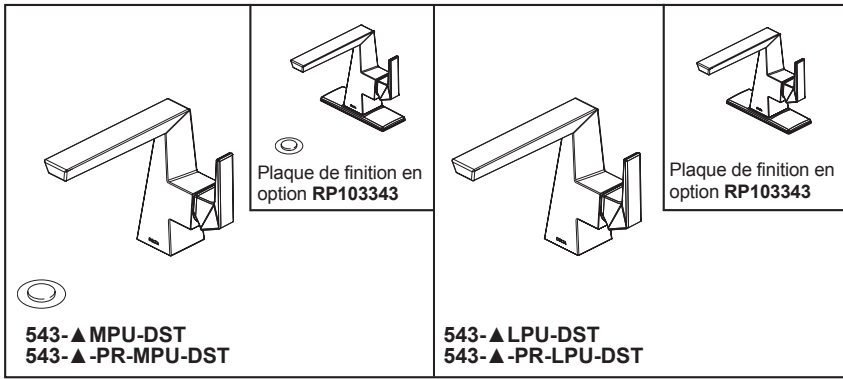

voyez ce que Delta peut faire™